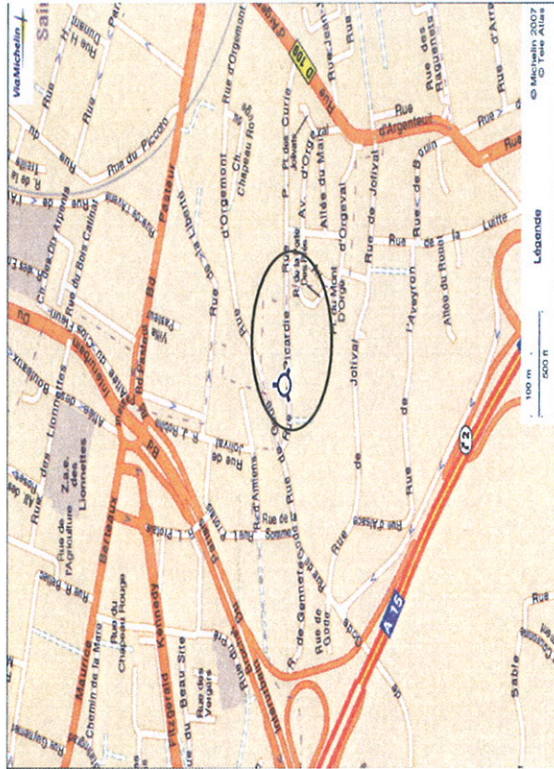

## MOYENS D'ACCES :

Par l'autoroute **A15** :

En provenance de Cergy-Pontoise : **sortie N° 2 Direction Epinay S/Seine puis D109**  
(direction Saint-Gratien centre),

En provenance de Paris : **sortie N° 2** (direction Argenteuil puis Sannois)

Par la **SNCF** :

Gare Saint Lazare, station Argenteuil centre ; puis bus **N°15 A** arrêt Jolival.

Par le **RER C** : Station Saint-Gratien, 10 minutes à pied.

à L'Ecole Intégrée  
**Danielle Casanova**  
Etablissement d'éducation et de soins  
pour enfants déficients auditifs