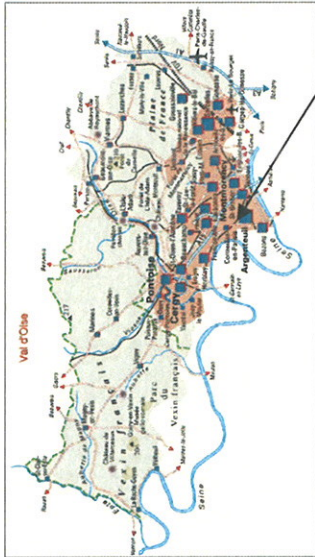

## MOYENS D'ACCES :

Par l'autoroute **A15** :

En provenance de Cergy-Pontoise : **sortie N° 2 Direction Epinay S/Seine puis D109**  
(direction Saint-Gratien centre),

En provenance de Paris : **sortie N° 2** (direction Argenteuil puis Sannois)

Par la **SNCF** :

Gare Saint Lazare, station Argenteuil centre ; puis bus **N°15 A** arrêt Jolival.

Par le **RER C** : Station Saint-Gratien, 10 minutes à pied.

à L'Ecole Intégrée  
**Danielle Casanova**  
Etablissement d'éducation et de soins  
pour enfants déficients auditifs